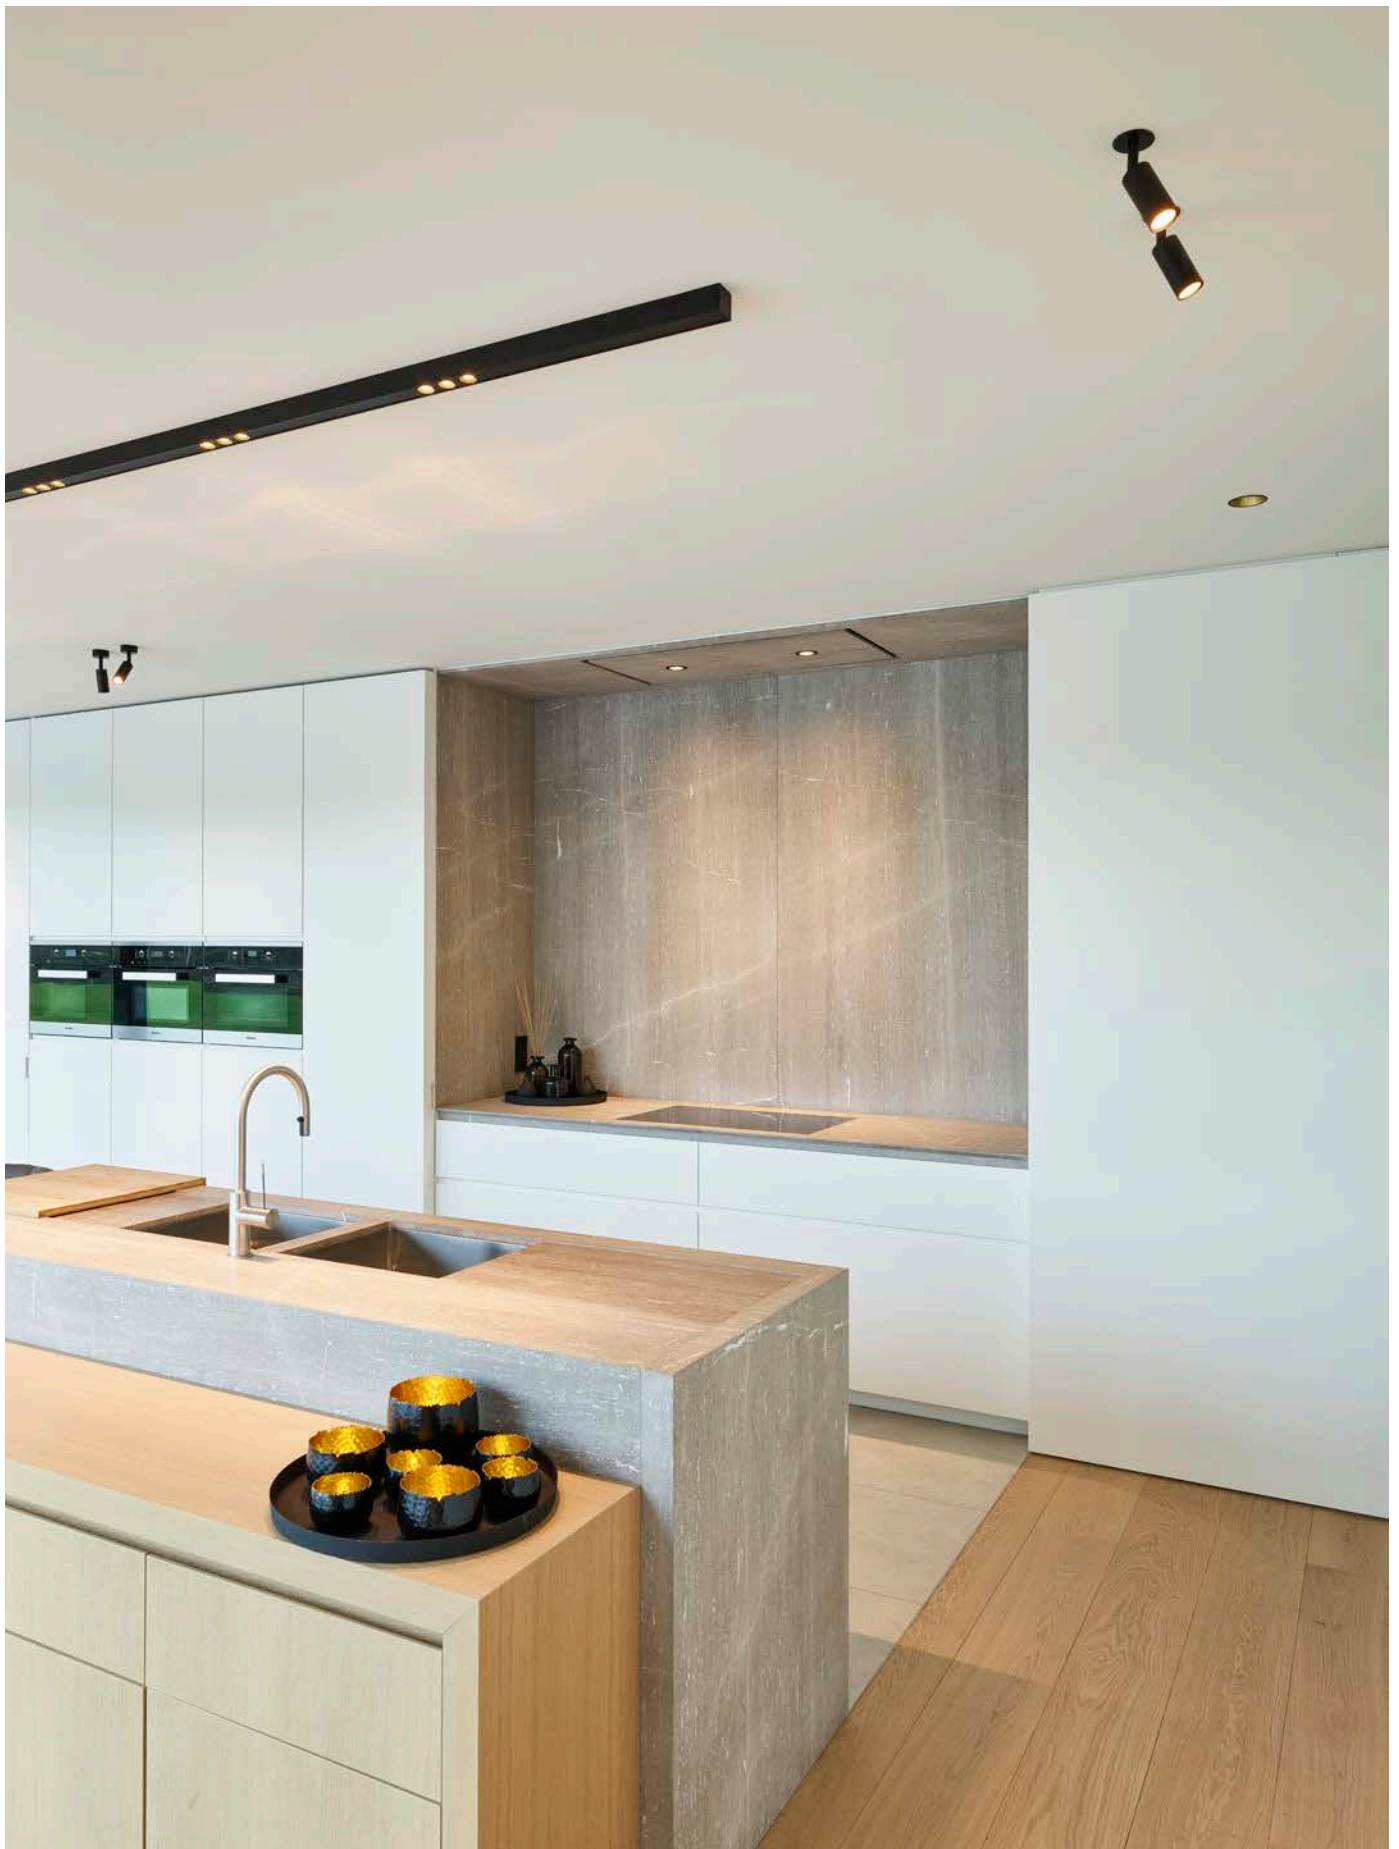

All information in this catalogue is without engagement.
Psmighting bv reserves the right to alter materials, characteristics and dimensions without prior notice.
Read instructions carefully. The general psmlighting sales conditions are always applicable.
Nothing in this catalogue can be reproduced without permission in writing from the psmlighting bv company.