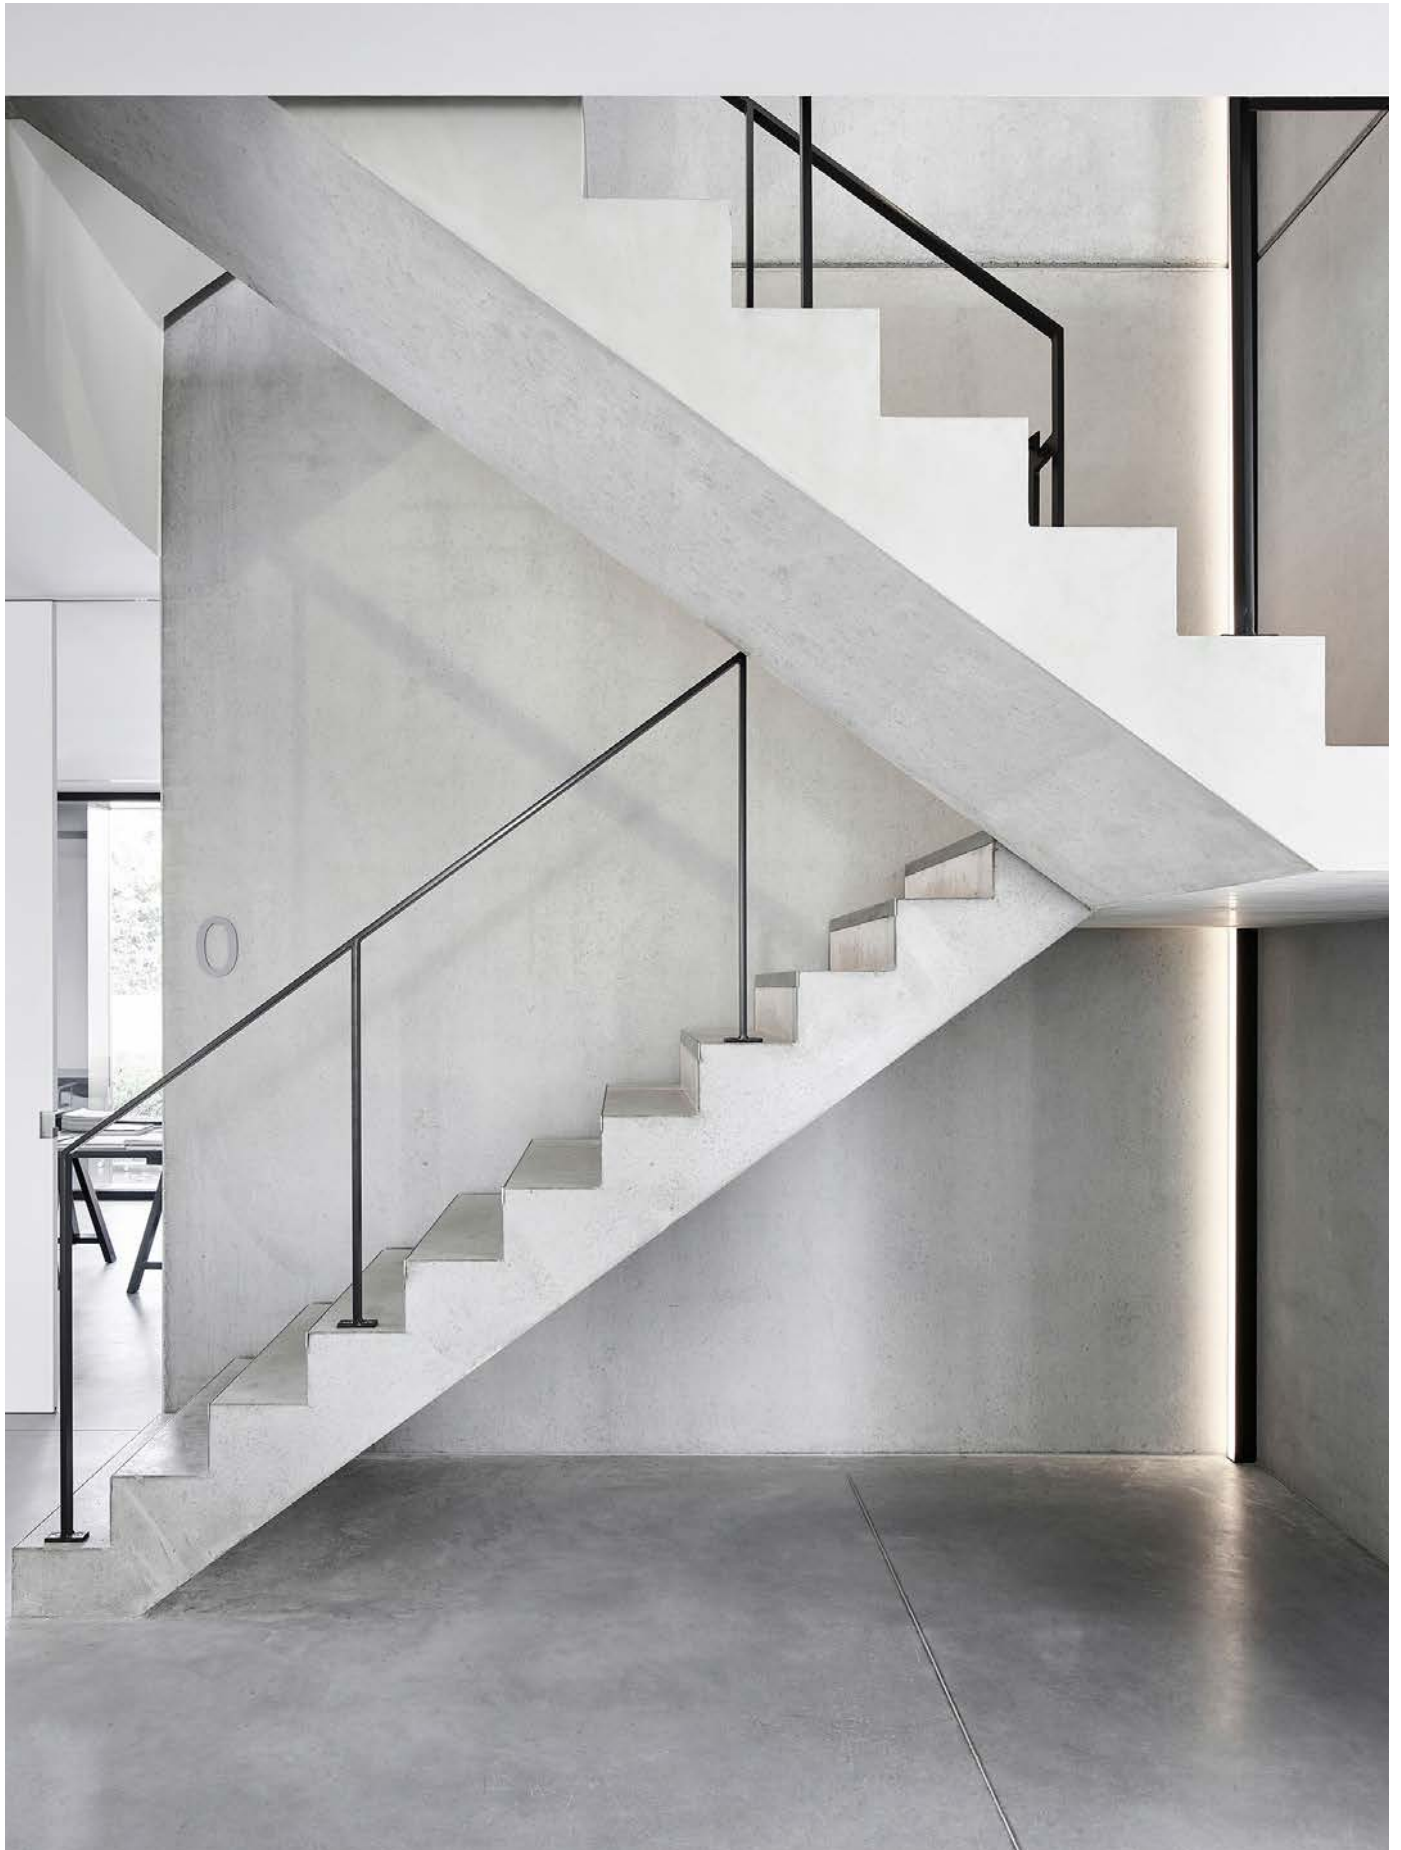

match lighting
customised & multicompatible