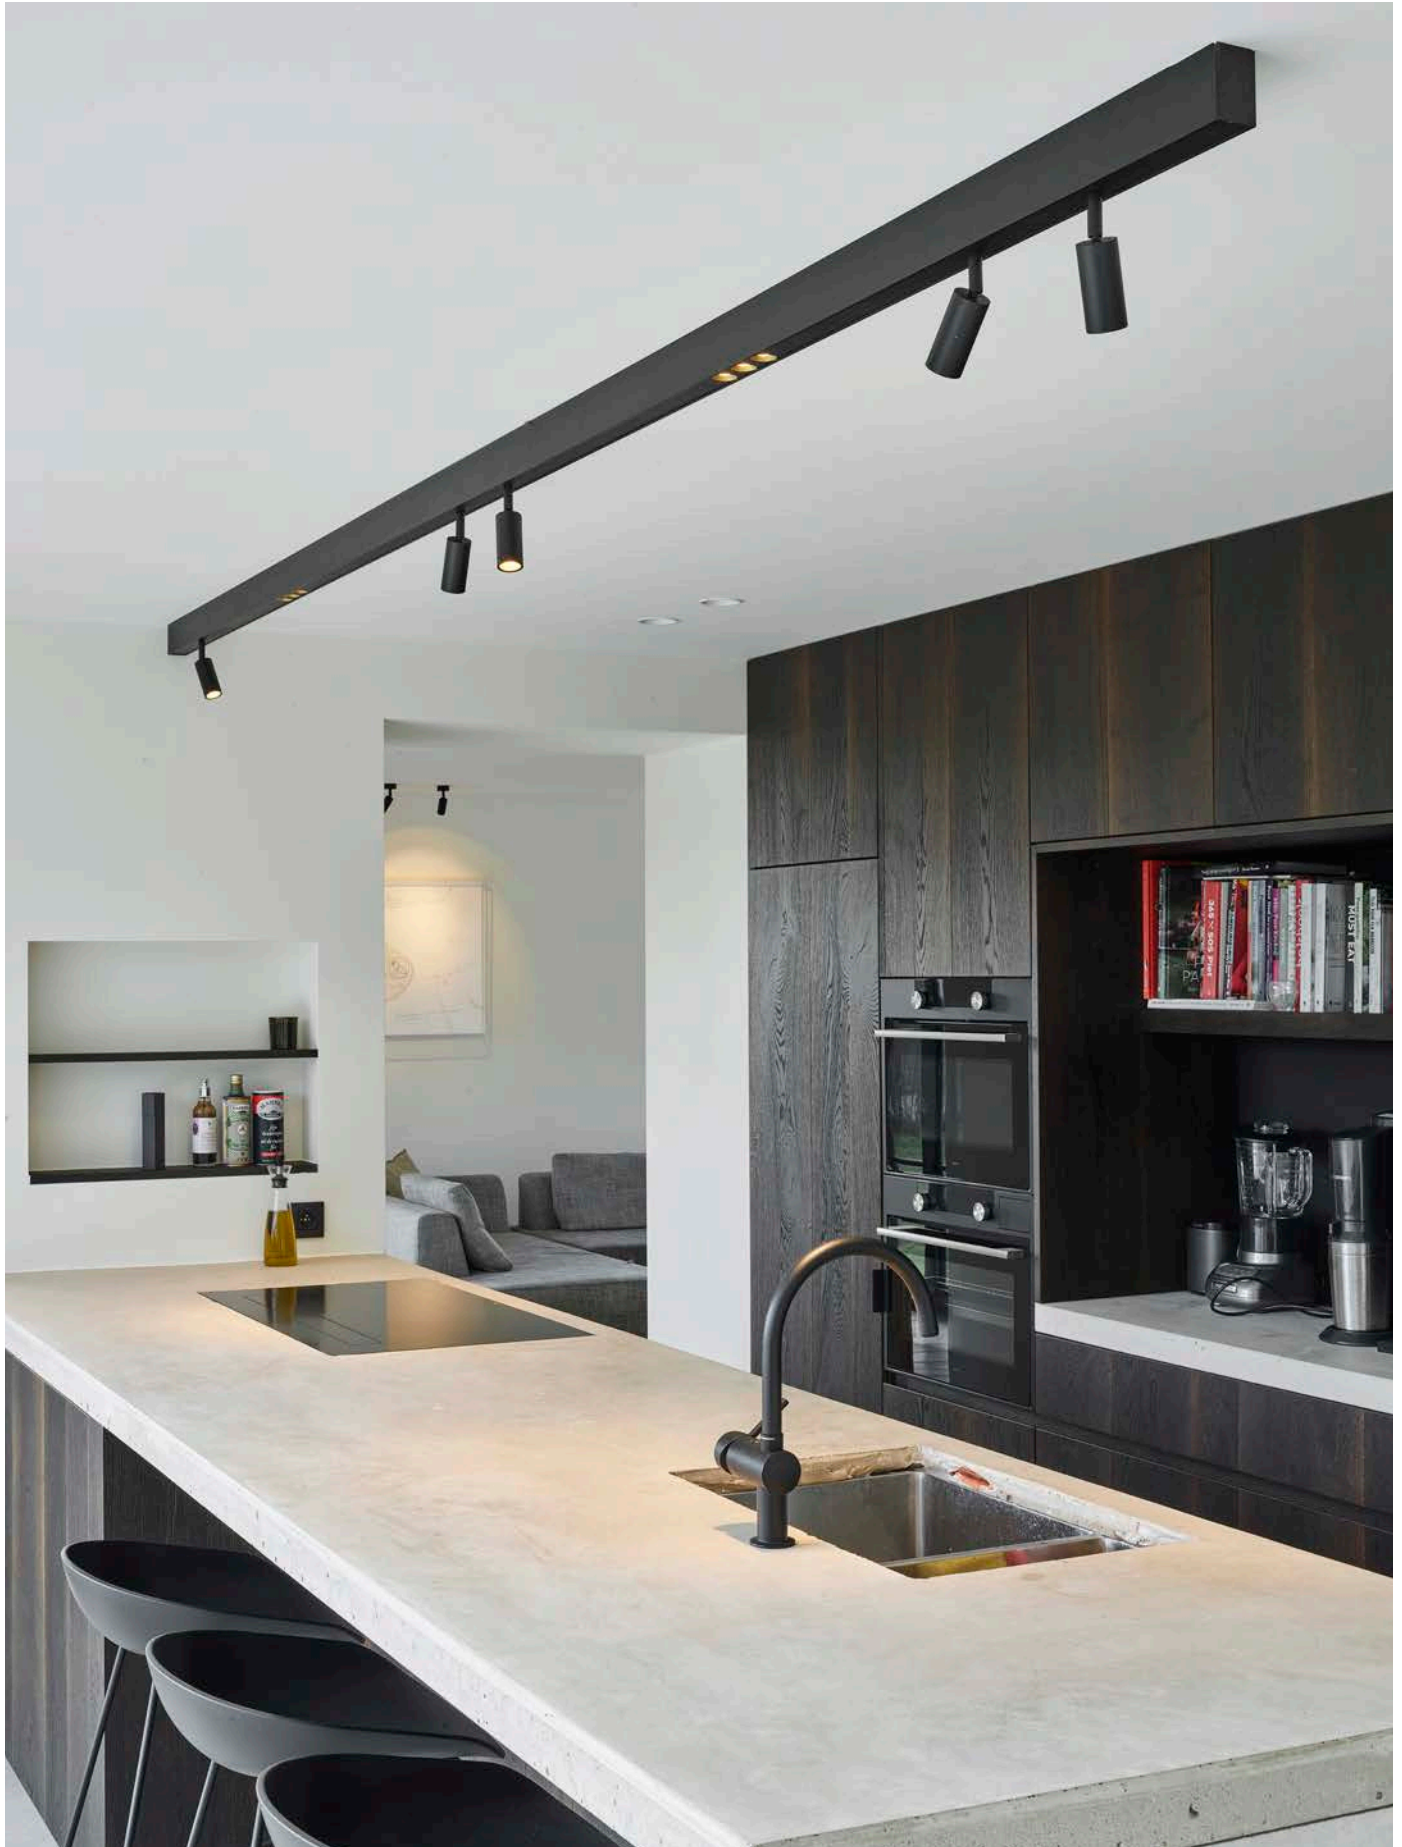

Stel zelf je verlichtingsprofiel samen op maat - Create your own customised lighting profile

Créez votre propre profil d'éclairage personnalisé - Erstellen Sie Ihr eigenes maßgeschneidertes Beleuchtungsprofil