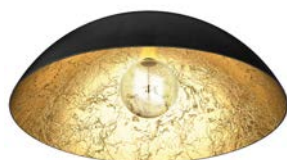

4059/.. - MONA LISA Ø550

~230V

ceiling light - black mat outside - papyrus leaf gold inside - with mounting on the ceiling
Deckenleuchte - matt Schwarz an der Aussenseite -Papyrus Blattgold an der Innenseite - Befestigung an der Decke