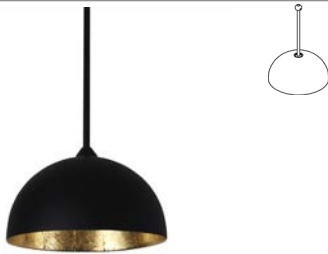

4051/.. - MONA LISA Ø120 - B3

~12V   IP20    0,5100  0,5 m  05.19.02 

pendant with swivel - fixed - Papyrus black mat outside - leaf gold inside - without transformer
 Pendelleuchte mit Kugelgelenk - fest - Papyrus matt Schwarz an der Aussenseite - Blattgold an der Innenseite - ohne Trafo

Ref	
4052.1M	white tex
4052.2M	black tex
4052.14	alu satin

Lamp type
 1x QT9-ax G4 max. 20W  12V

Dimensions
 Ø120xH70 - Bar 800
 Bar - Ø8,3

Options
 033 - ROZET VOOR PENDEL
 065.D8,3 - ROSETTE

Materials
 aluminium 14 | 1M | 2M

built-up
 (rod + glass 5098W included)
 (Stange + Glas 5098W einbegriffen)

4053/.. - MONA LISA Ø180 - B3

~230V  IP20    0,7250  0,5 m  05.19.02 

pendant with swivel - Papyrus black mat outside - leaf gold inside
 Pendelleuchte mit Kugelgelenk - Papyrus matt Schwarz an der Aussenseite - Blattgold an der Innenseite