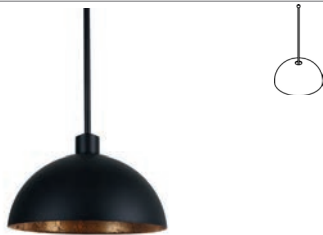

4056/.. - MONA LISA Ø300 - B3

~230V IP20 0,5250 0,5 m 05.19.02

pendant with swivel - Papyrus black mat outside - leaf gold inside
Pendelleuchte mit Kugelgelenk - Papyrus matt Schwarz an der Aussenseite - Blattgold an der Innenseite

Ref	
4056.1M	white tex
4056.2M	black tex
4056.14	alu satin

Lamp type
1x A60 E27 max. 40W 230V

Dimensions
Ø300xH150 - Bar 800
Bar - Ø12

Options
037.D12 - ROSETTE

Materials
aluminium 14 | 1M | 2M

built-up
(rod + glass 362 included)
(Stange + Glas 362 einbegriffen)
only for assembly to build-up base or Juba base
nur für Montage auf eine Aufbaurosette oder einen Juba Basis